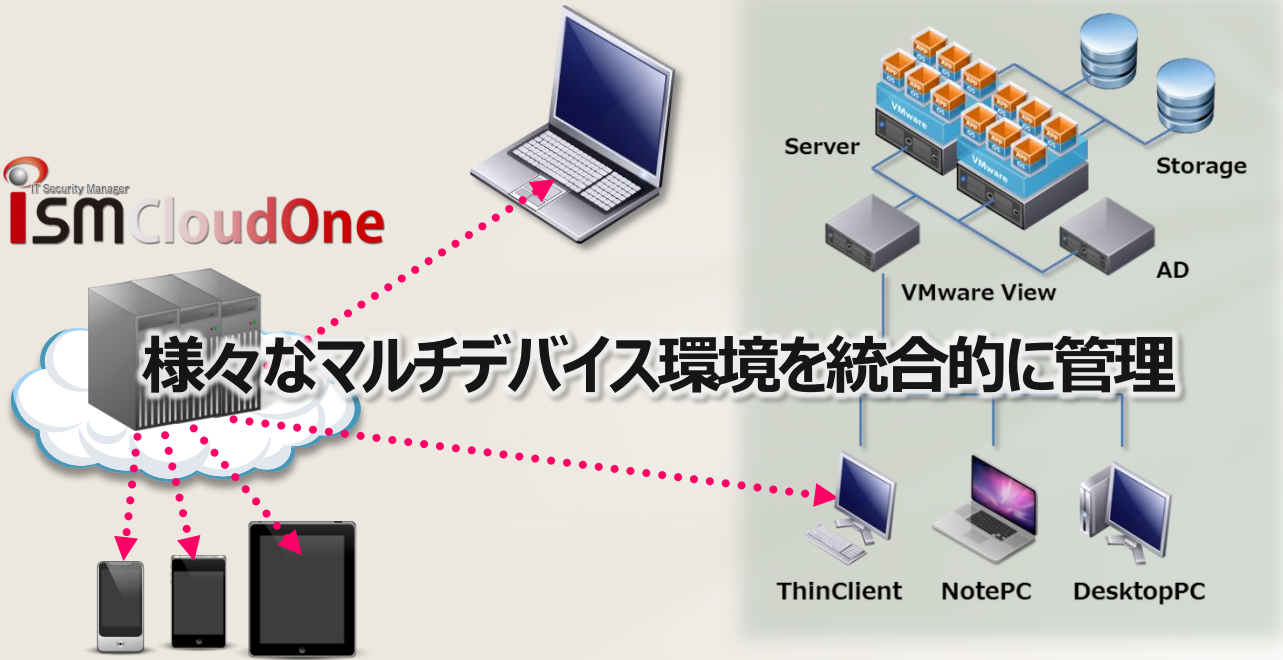

VDI環境に最適化された資産管理ソリューション

ISMCloudOne VDI License

Sales supported by SoftBank BB

様々なマルチデバイス環境を統合的に管理

スマートデバイス管理

iOS/Android管理

リモートワイプ運用

デスクトップ管理
(物理環境/仮想環境)

ライセンス管理

IT資産管理

セキュリティ管理

リース物件管理

セキュリティ運用・管理のローコストオペレーションを実現

お客様のセキュリティレベルは、セキュリティ辞書（推奨設定）にて自動診断。

セキュリティ辞書はクラウド側で毎日更新。セキュリティ状況の各種レポート表示も自動化。

ご提供形態