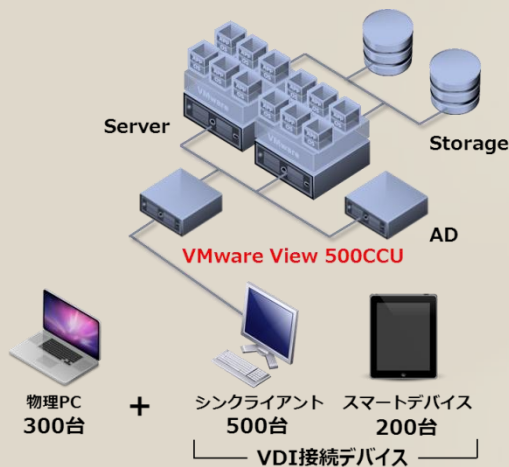

ご提供形態

●ICM CloudOne VDIライセンス 提供形態

100ユーザーパック / 参考価格 @¥713,000

10ユーザーパック / 参考価格 @¥86,000

更新&サポート / 参考価格 @¥1,260 / ユーザー

- ・100ユーザーパック、10ユーザーパック及び組み合わせによるご購入が可能です。
  (View同時接続ユーザー数にてご購入下さい。)
- ・更新&サポートの同時購入は、必須となります。

●ICM CloudOne VDIライセンス ご購入条件

1. 当社からのVMware Viewライセンス (純正ライセンス) 購入が条件となります。
  ※過去に当社よりご購入されたお客様へもご提供可能です。
2. VMware Viewライセンスを他社 (他ディストリビューターやOEMベンダー) からご購入の場合、最小 1,000ライセンスが購入条件となります。

クオリティソフト

ISM CloudOne + vmware®

VMware View Promotion 実施中! 今なら View Premier 250パック / 500パックが安い!

従来ライセンスとのコスト比較

社員数	1,000名
シンククライアント	500台
物理PC	300台
スマートデバイス	200台

●従来ライセンス

社員数 1,000L + スマートデバイス 200L

ユーザーライセンス / 1,200L x @¥5,460 = ¥6,552,000

更新&サポート / 1,200L x @¥1,260 = ¥1,512,000

計 ¥8,064,000

●VDIライセンス

View 同時接続500ユーザー

100ユーザーパック / @¥713,000 x 5P = ¥3,565,000

更新&サポート / 500L x @¥1,260 = ¥630,000

従来ライセンスのほぼ半額

計 ¥4,195,000

ハッキリ言って超お得!

デスクトップ仮想化のお引き合いは、**ソフトバンクBBへ**

- ✓ 多様なデバイスをワンストップでご提供
  PC / シンククライアント / スマートデバイス ~
- ✓ 専門組織による営業 / 技術サポート

【ご注意事項】

- ・予告なく内容が変更される場合がございます。
- ・掲載されている会社名および製品・サービス名などは、各社の登録商標または商標となります。

【お問い合わせ先】

ソフトバンクBB株式会社
コマース&サービス本部
仮想化ビジネス推進担当
Email : sbbmb-sbb_vmware@g.softbank.co.jp

発行日 : 2012年8月