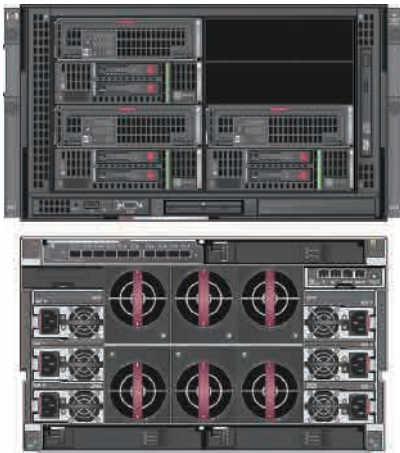

→ 『松』構成(100ユーザー)

構成イメージ

H/W詳細(100ユーザー)

サーバー: BL460c Gen8 2P/16C, 96GB memory 3台
ストレージ: VSA 3台 Network RAID-10 約4.8TB, 1500 IOPS

型番	製品	個数	標準価格	標準価格
536841-B21	c3000 (2PS, 4FAN)	1	460,000	460,000
638526-B21	c-Class VC Flex-10/10D Ethernetモジュール	1	990,000	990,000
453154-B21	1000Base-T SFPモジュール	4	33,000	132,000
507082-B21	アクティブ冷却ファン モデル100	2	16,000	32,000
500172-B21	パワーサプライオプションキット(1200W)	4	36,000	144,000
666159-B21	HP ProLiant BL460c Gen8 Xeon E5-2650 2GHz 1P/8C 32GB	3	595,000	1,785,000
662066-B21	Xeon E5-2650 2GHz 1P/8C CPU KIT	3	176,000	528,000
647899-B21	HP 8GB 1Rx4 PC3-12800R-11 メモリ キット	24	37,000	888,000
652605-B21	HP 146GB 15krpm SC 2.5 型6G SAS ハードディスクドライブ	6	46,000	276,000
AP880A	HP D2200sb ストレージブレード	3	240,000	720,000
TA688BB	HP StoreVirtual Virtual Storage Appliance ソフトウェアライセンス	3	190,000	570,000
507127-B21	300GB 10krpm ホットプラグ2.5 型6G SAS ハードディスクドライブ	36	40,000	1,440,000
			合計	¥7,965,000
			税込	¥8,363,250

※S/W詳細に関しましては、ソフトバンクBB営業までお問い合わせください

※2012年10月15日時点の価格を記載しております

本パッケージに関する製品情報、及び仕様詳細に関しましては、ソフトバンクBB営業までお問い合わせください。

Distributed by
SoftBank

■お問い合わせ

掲載されている会社名および製品・サービス名などは、各社の登録商標または商標です。