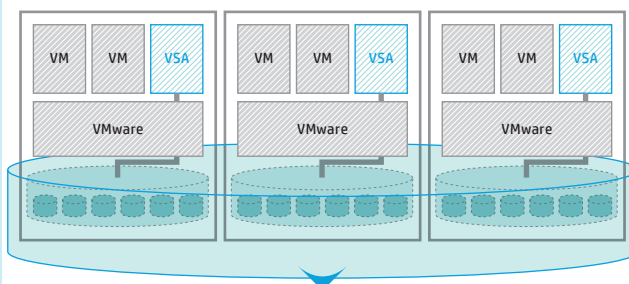

Microsoft

Windows Server 2012 Standard

VMware

View 5 Bundle
(vSphere 5, View Manager 5, vCenter)

ORACLE

Standard Edition One -1Click- NUP

※ 詳細は裏面をご確認下さい。

パッケージの特徴

- 1 P4000 VSAを利用することで
外部ストレージが不要
- 2 従来型のVDIソリューションと比較し、
初期コストを大幅に削減

外部
ストレージ
が不要

- 〔 初期コストの削減 〕
- 〔 省電力・省スペース 〕
- 〔 保守対象機器を減らすことで、
ランニングコストを削減 〕

※ 外部ストレージを物理構成する場合と比較

P4000 VSAとは？

P4000 Virtual SAN Appliance (VSA)
ソフトウェアによりクラスターストレージを実現

○ 必要な仮想マシン環境

- 2GHz CPU (1core)
- 1GB Memory
- 1 Virtual Network

○ VSA制限値

- 1VSAあたり10TB
- 1 VMware ESXまたはMicrosoft Hyper-Vあたり1VSA
- ソフトウェア・ベースであるため性能よりも
コスト重視環境に向く

P4000 VSAの構成イメージ

P4000 Virtual SAN Appliance (VSA)を利用し、
内蔵ストレージのみでSAN環境を構築