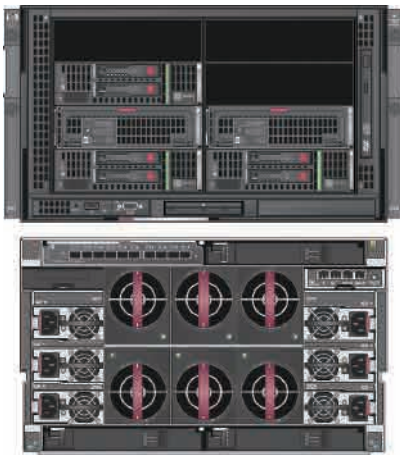

パッケージ詳細

→ 『梅』構成(30ユーザー)

構成イメージ

H/W詳細(30ユーザー)

サーバー: BL460c Gen8 1P/8C, 32GB memory 3台
ストレージ: VSA 2台 Network RAID-10 約1.5TB, 500 IOPS

型番	製品	個数	標準価格	標準価格
536841-B21	c3000 (2PS, 4FAN)	1	460,000	460,000
638526-B21	c-Class VC Flex-10/10D Ethernetモジュール	1	990,000	990,000
453154-B21	1000Base-T SFPモジュール	4	33,000	132,000
507082-B21	アクティブ冷却ファン モデル100	2	16,000	32,000
500172-B21	パワーサプライオプションキット(1200W)	4	36,000	144,000
666159-B21	HP ProLiant BL460c Gen8 Xeon E5-2650 2GHz 1P/8C 32GB	3	595,000	1,785,000
652605-B21	HP 146GB 15krpm SC 2.5 型6G SAS ハードディスクドライブ	6	46,000	276,000
AP880A	HP D2200sb ストレージブレード	2	240,000	480,000
TA688BB	HP StoreVirtual Virtual Storage Appliance ソフトウェアライセンス	2	190,000	380,000
507127-B21	300GB 10krpm ホットプラグ2.5 型6G SAS ハードディスクドライブ	12	40,000	480,000
			合計	¥5,159,000
			税込	¥5,416,950

※S/W詳細に関しましては、ソフトバンクBB営業までお問い合わせください