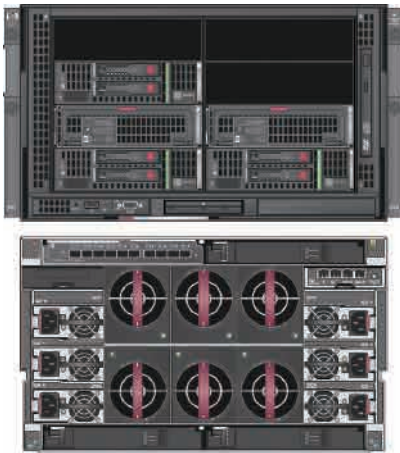

→ 『竹』構成(60ユーザー)

構成イメージ

H/W詳細(60ユーザー)

サーバー: BL460c Gen8 2P/16C, 96GB memory 3台
ストレージ: VSA 2台 Network RAID-10 約3.3TB, 1000 IOPS

型番	製品	個数	標準価格	標準価格
536841-B21	(2Pc3000 S, 4FAN)	1	460,000	460,000
638526-B21	c-Class VC Flex-10/10D Ethernetモジュール	1	990,000	990,000
453154-B21	1000Base-T SFPモジュール	4	33,000	132,000
507082-B21	アクティブ冷却ファン モデル100	2	16,000	32,000
500172-B21	パワーサプライオプションキット(1200W)	4	36,000	144,000
666159-B21	HP ProLiant BL460c Gen8 Xeon E5-2650 2GHz 1P/8C 32GB	3	595,000	1,785,000
662066-B21	Xeon E5-2650 2GHz 1P/8C CPU KIT	3	176,000	528,000
647899-B21	HP 8GB 1Rx4 PC3-12800R-11 メモリ キット	24	37,000	888,000
652605-B21	HP 146GB 15krpm SC 2.5 型6G SAS ハードディスクドライブ	6	46,000	276,000
AP880A	HP D2200sb ストレージブレード	2	240,000	480,000
TA688BB	HP StoreVirtual Virtual Storage Appliance ソフトウェアライセンス	2	190,000	380,000
507127-B21	300GB 10krpm ホットプラグ2.5 型6G SAS ハードディスクドライブ	24	40,000	960,000
			合計	¥7,055,000
			税込	¥7,407,750

※S/W詳細に関しましては、ソフトバンクBB営業までお問い合わせください