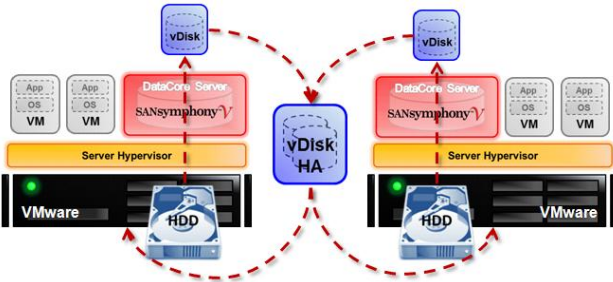

SANsymphony™ V Essentials

Sales supported by
SoftBank BB

**共有ストレージ不要！
IAサーバーだけで高性能ストレージの機能が使えるソリューション！**

仮想ディスク
プール

シンプロビ
ジョニング

データ同期
ミラーリング

スナップ
ショット

ストレージ
マイグレーション

高速
キャッシュ

SANsymphony-V™ Essentials とは？

SANsymphony-V™は「ストレージハイパバイザー」として HWベンダー問わず複数の物理ストレージ(DASやNASでも可)上に跨って仮想ボリュームをつくり、あたかも1台のストレージのように管理することができるストレージ仮想化のソフトウェア。
汎用サーバ上にインストールすることでストレージコントローラとして機能し、ストレージリソースを仮想ディスクプールとして集約しホストに提供します。SANsymphony-V™ Essentials は SANsymphony-V™サーバを仮想マシン上にインストールすることを前提とし、仮想環境でストレージに求められる機能を凝縮した、スモールスタートに最適なライセンスです。

- 仮想マシン上で Virtual Storage Appliance として動作
- サーバのローカルストレージリソースを仮想ディスク化
- データを二重化した共有ストレージとしてホストに提供
- VMwareの他、Hyper-V、Citrix Xen、KVM もサポート
- パススルー機能で既存の仮想環境への導入も簡単

ストレージハイパバイザー SANsymphony-V™ で柔軟なストレージ環境を提供
仮想環境のスモールスタート & 将来の拡張性 を実現します

SANsymphony-V™ Essentials

ユーザビリティを重視した管理コンソール (vCenter Plug-in も利用可能)

SANsymphony-V™はソフトウェアベースでの提供のため、物理HW環境に変更があってもユーザーインターフェースは変わりません。HW老朽化の影響を受けず、将来的な拡張も見据えながら継続的にインフラ運用を行っていくことが可能です。管理項目も充実。共有ストレージの使用状況を可視化し、適切なシステム投資・リソースの配分が可能になります。