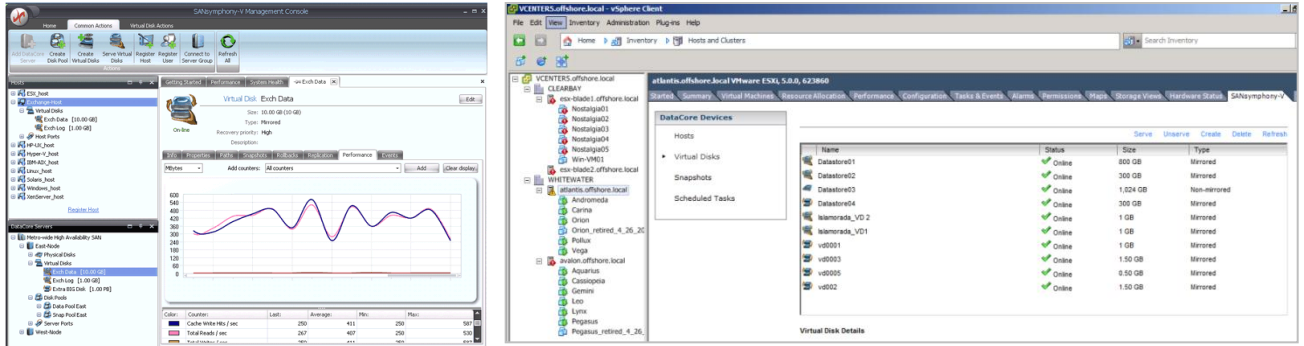

高速
キャッシュ

SANsymphony-V™ Essentials とは？

SANsymphony-V™は「ストレージハイパバイザー」として HWベンダー問わず複数の物理ストレージ(DASやNASでも可)上に跨って仮想ボリュームをつくり、あたかも1台のストレージのように管理することができるストレージ仮想化のソフトウェア。
汎用サーバ上にインストールすることでストレージコントローラとして機能し、ストレージリソースを仮想ディスクプールとして集約しホストに提供します。SANsymphony-V™ Essentials は SANsymphony-V™サーバを仮想マシン上にインストールすることを前提とし、仮想環境でストレージに求められる機能を凝縮した、スモールスタートに最適なライセンスです。

520,000円

仮想ディスクプール、高速キャッシュ、シンプロビジョニング、同期ミラーリング、iSCSI接続、スナップショット、ストレージマイグレーション、vCenter Plug-in、System Center Plug-in

4TB

650,000円

8TB

860,000円

※SANsymphony-V™サーバを仮想環境上へインストールいただく場合の特別ライセンスパックです。
その他オプションライセンス、物理サーバでの使用時の費用に関してはソフトバンクBBまでお問い合わせください。

SANsymphony-V™ Essentials

ユーザビリティを重視した管理コンソール (vCenter Plug-in も利用可能)

SANsymphony-V™はソフトウェアベースでの提供のため、物理HW環境に変更があってもユーザーインターフェースは変わりません。HW老朽化の影響を受けず、将来的な拡張も見据えながら継続的にインフラ運用を行っていくことが可能です。管理項目も充実。共有ストレージの使用状況を可視化し、適切なシステム投資・リソースの配分が可能になります。