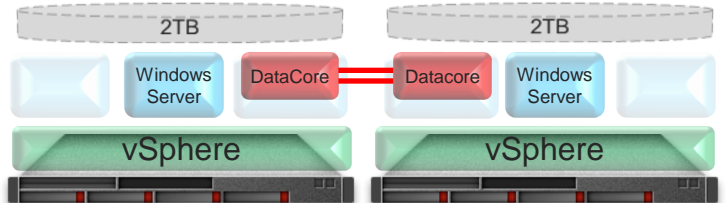

高速
キャッシュ

SANsymphony-V™ Essentials とは？

SANsymphony-V™は「ストレージハイパバイザー」として HWベンダー問わず複数の物理ストレージ(DASやNASでも可)上に跨って仮想ボリュームをつくり、あたかも1台のストレージのように管理することができるストレージ仮想化のソフトウェア。
汎用サーバ上にインストールすることでストレージコントローラとして機能し、ストレージリソースを仮想ディスクプールとして集約しホストに提供します。SANsymphony-V™ Essentials は SANsymphony-V™サーバを仮想マシン上にインストールすることを前提とし、仮想環境でストレージに求められる機能を凝縮した、スモールスタートに最適なライセンスです。

520,000円

仮想ディスクプール、高速キャッシュ、シンプロビジョニング、同期ミラーリング、iSCSI接続、スナップショット、ストレージマイグレーション、vCenter Plug-in、System Center Plug-in

4TB

650,000円

8TB

860,000円

※SANsymphony-V™サーバを仮想環境上へインストールいただく場合の特別ライセンスパックです。
その他オプションライセンス、物理サーバでの使用時の費用に関してはソフトバンクBBまでお問い合わせください。

SANsymphony-V™ Essentials

ユーザビリティを重視した管理コンソール (vCenter Plug-in も利用可能)

SANsymphony-V™はソフトウェアベースでの提供のため、物理HW環境に変更があってもユーザーインターフェースは変わりません。HW老朽化の影響を受けず、将来的な拡張も見据えながら継続的にインフラ運用を行っていくことが可能です。管理項目も充実。共有ストレージの使用状況を可視化し、適切なシステム投資・リソースの配分が可能になります。

ソフトバンクBBはHWメーカー各社やVMwareの認定ディストリビュータです。お客様の要件に合わせて最適なソリューションをワンストップでご提案可能です。お気軽に営業担当までご相談ください。

HA・2TB IBMサーバでの構成例 及び 参考価格

- IAサーバ 2台 でそれぞれESX Server を構築
- 仮想環境上のWindows Server OSにSANsymphony-Vをインストール
- サーバ内蔵HDD は2.4TB/台搭載、
- SANsymphony-Vで仮想プール化しホストに提供
- ESX上にサーバ構築